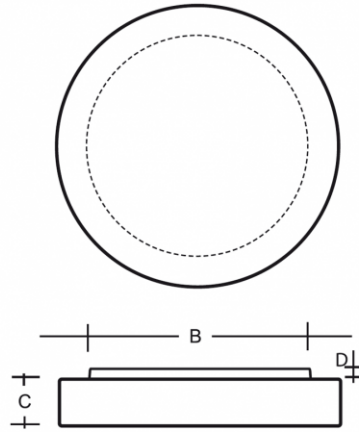

**Typ:** stropní a nástěnné svítidlo

**Stínítko:** bílé ručně foukané trojvrstvé sklo opál mat

**Těleso svítidla:** ocelový plech bíle lakovaný výška 20 mm

W	K	Světelný tok modulu lm	Světelný tok svítidla lm	A (mm)	B (mm)	C (mm)	D (mm)	Hmotnost (g)
40,6	4000	6368	4330	600	460	100	20	9700

**Světelný tok svítidla:** 4330 lm

**A:** 600 mm

**B:** 460 mm

**C:** 100 mm

**D:** 20 mm

**Hmotnost:** 9700 g

Lucis S46.K12.Z600 ZERO LED / LDC (Polar)

Luminaire: Lucis S46.K12.Z600 ZERO LED  
Lamps: 1 x LED 390/230-840 G3